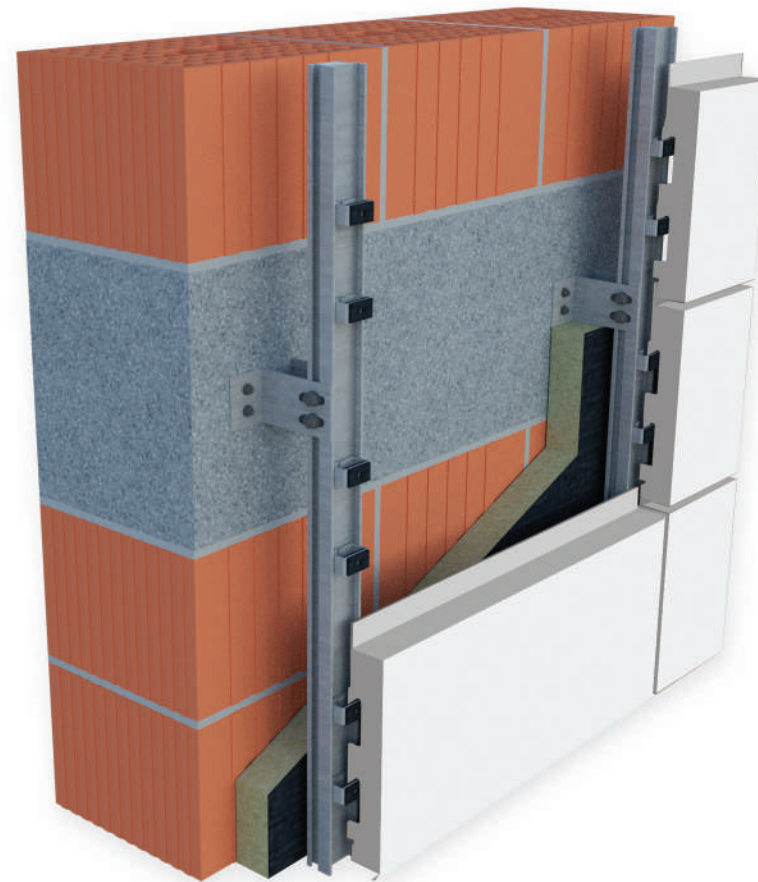

## CLASSIFICAZIONE AL FUOCO

Le nostre lamiere in alluminio per rivestimenti di facciata e controsoffitti sono classificate non combustibili A2-s1,d0.

**INNOVAZIONE SENZA LIMITI:  
DESIGN, SICUREZZA  
E SOSTENIBILITÀ PER  
L'ARCHITETTURA DEL FUTURO.**